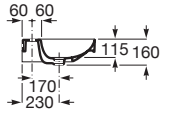

ONA

Lavabo double mural

DIMENSIONS

Longueur	1200 mm
Largeur	460 mm
Hauteur	160 mm

COULEURS ET FINITIONS

DESSINS TECHNIQUES

CARACTÉRISTIQUES

Capacité de la cuve (L): 6,8

Kit de fixations: Inclus

Lavabo double

Matériau: FINECERAMIC®

Position de la cuve: Centrale

Tablette intégrée

Type d'installation: Autoportant

Weight (Kg): 34

COMPATIBLE AVEC

Plateau à poser

817670..0

Siphon bouteille totem pour lavabo/vasque. Longueur du tube 300mm.

506403110

Vidage clic clac ø 65 mm

5054015..

Siphon Bouteille Totem Pour Lavabo/Vasque

5064031..