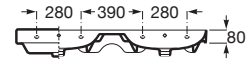

ONA

Lavabo double mural

DIMENSIONS

Longueur	1200 mm
Largeur	460 mm
Hauteur	160 mm

COULEURS ET FINITIONS

DESSINS TECHNIQUES

CARACTÉRISTIQUES

Capacité de la cuve (L): 6,8

Kit de fixations: Inclus

Lavabo double

Matériau: FINECERAMIC®

Position de la cuve: Centrale

Tablette intégrée

Type d'installation: Autoportant

Weight (Kg): 34

COMPATIBLE AVEC