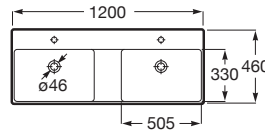

ONA

Lavabo double mural

DIMENSIONS

Longueur	1200 mm
Largeur	460 mm
Hauteur	160 mm

COULEURS ET FINITIONS

DESSINS TECHNIQUES

CARACTÉRISTIQUES

Capacité de la cuve (L): 6,8

Kit de fixations: Inclus

Lavabo double

Matériau: FINECERAMIC®

Position de la cuve: Centrale

Tablette intégrée

Type d'installation: Autoportant

Weight (Kg): 34

COMPATIBLE AVEC

Plateau à poser

817670..0

Siphon bouteille totem pour lavabo/vasque. Longueur du tube 300mm.

506403110

Vidage clic clac ø 65 mm

5054015..

Siphon Bouteille Totem Pour Lavabo/Vasque

5064031..