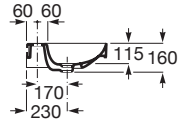

ONA

Lavabo mural

DIMENSIONS

Longueur	1000 mm
Largeur	460 mm
Hauteur	160 mm

COULEURS ET FINITIONS

DESSINS TECHNIQUES

CARACTÉRISTIQUES

Capacité de la cuve (L): 8,7

Kit de fixations: Inclus

Matériau: FINECERAMIC®

Position de la cuve: Centrale

Position de la tablette: Des deux côtés

Tablette intégrée

Trou pour la robinetterie: 1 trou au centre

Type d'installation: Autoportant

Weight (Kg): 23

COMPATIBLE AVEC

Plateau à poser

817670..0

Colonne

337470..0

Semi-colonne

337471..0