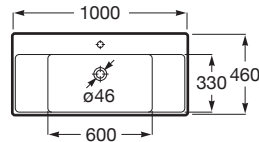

ONA

Lavabo mural

DIMENSIONS

Longueur	1000 mm
Largeur	460 mm
Hauteur	160 mm

COULEURS ET FINITIONS

DESSINS TECHNIQUES

CARACTÉRISTIQUES

Capacité de la cuve (L): 8,7

Kit de fixations: Inclus

Matériau: FINECERAMIC®

Position de la cuve: Centrale

Position de la tablette: Des deux côtés

Tablette intégrée

Trou pour la robinetterie: 1 trou au centre

Type d'installation: Autoportant

Weight (Kg): 23

COMPATIBLE AVEC

Plateau à poser

817670..0

Colonne

337470..0

Semi-colonne

337471..0