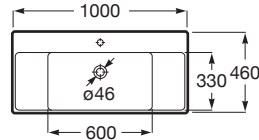

### DIMENSIONS

Longueur	1000 mm
Largeur	460 mm
Hauteur	160 mm

### CARACTÉRISTIQUES

Capacité de la cuve (L): 8,7

Kit de fixations: Inclus

Matériau: FINECERAMIC®

Position de la cuve: Centrale

Position de la tablette: Des deux côtés

Tablette intégrée

Trou pour la robinetterie: 1 trou au centre