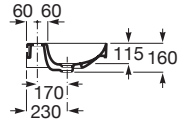

### DIMENSIONS

Longueur	1000 mm
Largeur	460 mm
Hauteur	160 mm

### CARACTÉRISTIQUES

Capacité de la cuve (L): 8,7

Kit de fixations: Inclus

Matériau: FINECERAMIC®

Position de la cuve: Centrale

Position de la tablette: Des deux côtés

Tablette intégrée

Trou pour la robinetterie: 1 trou au centre