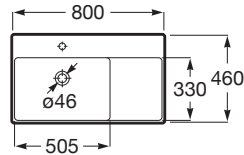

ONA

Lavabo mural gauche

DIMENSIONS

Longueur	800 mm
Largeur	460 mm
Hauteur	160 mm

COULEURS ET FINITIONS

DESSINS TECHNIQUES

CARACTÉRISTIQUES

Asymétrique

Capacité de la cuve (L): 6,9

Emblematic Works: 14,006

Kit de fixations: Inclus

Matériau: FINECERAMIC®

Position de la cuve: A gauche

Position de la tablette: A droite

Tablette intégrée

Trou pour la robinetterie: 1 trou au centre

Type d'installation: Autoportant

Weight (Kg): 23

COMPATIBLE AVEC

Plateau à poser
817670..0

Siphon bouteille totem pour
lavabo/vasque. Longueur
du tube 300mm.
506403110

Vidage clic clac ø 65 mm
5054015..

Siphon Bouteille Totem
Pour Lavabo/Vasque
5064031..