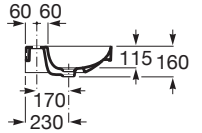

ONA

Lavabo mural gauche

DIMENSIONS

Longueur	800 mm
Largeur	460 mm
Hauteur	160 mm

COULEURS ET FINITIONS

DESSINS TECHNIQUES

CARACTÉRISTIQUES

Asymétrique

Capacité de la cuve (L): 6,9

Emblematic Works: 14,006

Kit de fixations: Inclus

Matériau: FINECERAMIC®

Position de la cuve: A gauche

Position de la tablette: A droite

Tablette intégrée

Trou pour la robinetterie: 1 trou au centre

Type d'installation: Autoportant

Weight (Kg): 23

COMPATIBLE AVEC

Plateau à poser
817670..0

Siphon bouteille totem pour
lavabo/vasque. Longueur
du tube 300mm.
506403110

Vidage clic clac ø 65 mm
5054015..

Siphon Bouteille Totem
Pour Lavabo/Vasque
5064031..