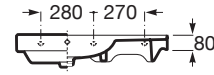

ONA

Lavabo mural gauche

DIMENSIONS

Longueur	800 mm
Largeur	460 mm
Hauteur	160 mm

COULEURS ET FINITIONS

DESSINS TECHNIQUES

CARACTÉRISTIQUES

Asymétrique

Capacité de la cuve (L): 6,9

Emblematic Works: 14,006

Kit de fixations: Inclus

Matériau: FINECERAMIC®

Position de la cuve: A gauche

Position de la tablette: A droite

Tablette intégrée

Trou pour la robinetterie: 1 trou au centre

Type d'installation: Autoportant

Weight (Kg): 23

COMPATIBLE AVEC

Plateau à poser
817670..0

Siphon bouteille totem pour
lavabo/vasque. Longueur
du tube 300mm.
506403110

Vidage clic clac ø 65 mm
5054015..

Siphon Bouteille Totem
Pour Lavabo/Vasque
5064031..