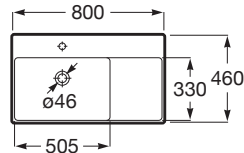

### DIMENSIONS

Longueur	800 mm
Largeur	460 mm
Hauteur	160 mm

### CARACTÉRISTIQUES

Asymétrique

Capacité de la cuve (L): 6,9

Emblematic Works: 14,006

Kit de fixations: Inclus

Matériau: FINECERAMIC®

Position de la cuve: A gauche

Position de la tablette: A droite