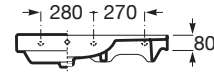

### DIMENSIONS

Longueur	800 mm
Largeur	460 mm
Hauteur	160 mm

### CARACTÉRISTIQUES

Asymétrique

Capacité de la cuve (L): 6,9

Emblematic Works: 14,006

Kit de fixations: Inclus

Matériau: FINECERAMIC®

Position de la cuve: A gauche

Position de la tablette: A droite