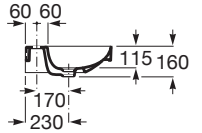

### DIMENSIONS

Longueur	800 mm
Largeur	460 mm
Hauteur	160 mm

### CARACTÉRISTIQUES

Asymétrique

Capacité de la cuve (L): 6,9

Emblematic Works: 14,006

Kit de fixations: Inclus

Matériau: FINECERAMIC®

Position de la cuve: A gauche

Position de la tablette: A droite