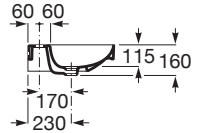

ONA

Lavabo mural à droite

DIMENSIONS

Longueur	800 mm
Largeur	460 mm
Hauteur	160 mm

COULEURS ET FINITIONS

DESSINS TECHNIQUES

CARACTÉRISTIQUES

Asymétrique

Capacité de la cuve (L): 6,9

Emblematic Works: 14,006

Kit de fixations: Inclus

Matériau: FINECERAMIC®

Position de la cuve: A droite

Position de la tablette: A gauche

Tablette intégrée

Trou pour la robinetterie: 1 trou au centre

Type d'installation: Autoportant

Weight (Kg): 23

COMPATIBLE AVEC

Plateau à poser

817670..0

Vidage pour robinetterie murale

505400000

Vidage clic clac ø 65 mm