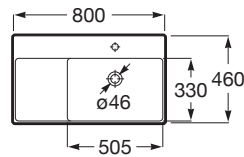

ONA

Lavabo mural à droite

DIMENSIONS

Longueur	800 mm
Largeur	460 mm
Hauteur	160 mm

COULEURS ET FINITIONS

DESSINS TECHNIQUES

CARACTÉRISTIQUES

Asymétrique

Capacité de la cuve (L): 6,9

Emblematic Works: 14,006

Kit de fixations: Inclus

Matériau: FINECERAMIC®

Position de la cuve: A droite

Position de la tablette: A gauche

Tablette intégrée

Trou pour la robinetterie: 1 trou au centre