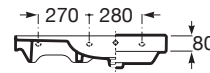

ONA

Lavabo mural à droite

DIMENSIONS

Longueur	800 mm
Largeur	460 mm
Hauteur	160 mm

COULEURS ET FINITIONS

DESSINS TECHNIQUES

CARACTÉRISTIQUES

Asymétrique

Capacité de la cuve (L): 6,9

Emblematic Works: 14,006

Kit de fixations: Inclus

Matériau: FINECERAMIC®

Position de la cuve: A droite

Position de la tablette: A gauche

Tablette intégrée

Trou pour la robinetterie: 1 trou au centre