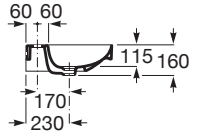

ONA

Lavabo mural à droite

DIMENSIONS

Longueur	800 mm
Largeur	460 mm
Hauteur	160 mm

COULEURS ET FINITIONS

DESSINS TECHNIQUES

CARACTÉRISTIQUES

Asymétrique

Capacité de la cuve (L): 6,9

Emblematic Works: 14,006

Kit de fixations: Inclus

Matériau: FINECERAMIC®

Position de la cuve: A droite

Position de la tablette: A gauche

Tablette intégrée

Trou pour la robinetterie: 1 trou au centre

Type d'installation: Autoportant

Weight (Kg): 23

COMPATIBLE AVEC

Plateau à poser

817670..0

Vidage clic clac ø 65 mm

5054015..

Siphon Bouteille Totem
Pour Lavabo/Vasque