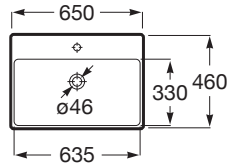

ONA

Lavabo mural

DIMENSIONS

Longueur	650 mm
Largeur	460 mm
Hauteur	160 mm

COULEURS ET FINITIONS

DESSINS TECHNIQUES

CARACTÉRISTIQUES

Capacité de la cuve (L): 9

Kit de fixations: Inclus

Matériau: FINECERAMIC®

Position de la cuve: Centrale

Trou pour la robinetterie: 1 trou au centre

Type d'installation: Autoportant

Weight (Kg): 18

COMPATIBLE AVEC

Plateau à poser

817670..0

Colonne

337470..0

Semi-colonne

337471..0

Siphon bouteille totem pour
lavabo/vasque. Longueur
du tube 300mm.

506403110

Vidage clic clac ø 65 mm