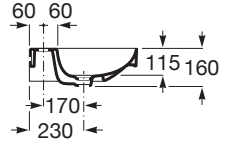

ONA

Lavabo mural

DIMENSIONS

Longueur	650 mm
Largeur	460 mm
Hauteur	160 mm

COULEURS ET FINITIONS

DESSINS TECHNIQUES

CARACTÉRISTIQUES

Capacité de la cuve (L): 9

Kit de fixations: Inclus

Matériau: FINECERAMIC®

Position de la cuve: Centrale

Trou pour la robinetterie: 1 trou au centre

Type d'installation: Autoportant

Weight (Kg): 18

COMPATIBLE AVEC

Plateau à poser

817670..0

Colonne

337470..0

Semi-colonne

337471..0

Siphon bouteille totem pour
lavabo/vasque. Longueur
du tube 300mm.

506403110

Vidage clic clac ø 65 mm