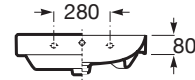

ONA

Lavabo mural

DIMENSIONS

Longueur	650 mm
Largeur	460 mm
Hauteur	160 mm

COULEURS ET FINITIONS

DESSINS TECHNIQUES

CARACTÉRISTIQUES

Capacité de la cuve (L): 9

Kit de fixations: Inclus

Matériau: FINECERAMIC®

Position de la cuve: Centrale

Trou pour la robinetterie: 1 trou au centre

Type d'installation: Autoportant

Weight (Kg): 18

COMPATIBLE AVEC

Plateau à poser