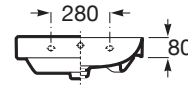

ONA

Lavabo mural

DIMENSIONS

Longueur	600 mm
Largeur	460 mm
Hauteur	160 mm

COULEURS ET FINITIONS

00 Blanc

DESSINS TECHNIQUES

CARACTÉRISTIQUES

Capacité de la cuve (L): 8

Kit de fixations: Inclus

Matériau: FINECERAMIC®

Position de la cuve: Centrale

Trou pour la robinetterie: 1 trou au centre

Type d'installation: Autoportant

Weight (Kg): 17

COMPATIBLE AVEC