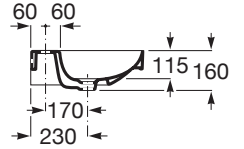

ONA

Lavabo mural

DIMENSIONS

Longueur	600 mm
Largeur	460 mm
Hauteur	160 mm

COULEURS ET FINITIONS

00 Blanc

DESSINS TECHNIQUES

CARACTÉRISTIQUES

Capacité de la cuve (L): 8

Kit de fixations: Inclus

Matériau: FINECERAMIC®

Position de la cuve: Centrale

Trou pour la robinetterie: 1 trou au centre

Type d'installation: Autoportant

Weight (Kg): 17

COMPATIBLE AVEC