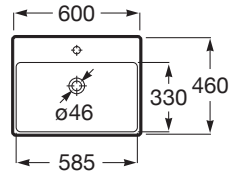

ONA

Lavabo mural

DIMENSIONS

Longueur	600 mm
Largeur	460 mm
Hauteur	160 mm

COULEURS ET FINITIONS

00 Blanc

DESSINS TECHNIQUES

CARACTÉRISTIQUES

Capacité de la cuve (L): 8

Kit de fixations: Inclus

Matériau: FINECERAMIC®

Position de la cuve: Centrale

Trou pour la robinetterie: 1 trou au centre

Type d'installation: Autoportant

Weight (Kg): 17

COMPATIBLE AVEC