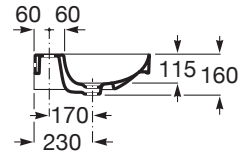

ONA

Lavabo mural

DIMENSIONS

Longueur	550 mm
Largeur	460 mm
Hauteur	160 mm

COULEURS ET FINITIONS

62 Blanc Mat

DESSINS TECHNIQUES

CARACTÉRISTIQUES

Capacité de la cuve (L): 7

Kit de fixations: Inclus

Matériau: FINECERAMIC®

Position de la cuve: Centrale

Trou pour la robinetterie: 1 trou au centre

Type d'installation: Autoportant

Weight (Kg): 16

COMPATIBLE AVEC