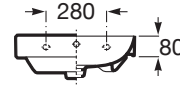

ONA

Lavabo mural

DIMENSIONS

Longueur	550 mm
Largeur	460 mm
Hauteur	160 mm

COULEURS ET FINITIONS

62 Blanc Mat

DESSINS TECHNIQUES

CARACTÉRISTIQUES

Capacité de la cuve (L): 7

Kit de fixations: Inclus

Matériau: FINECERAMIC®

Position de la cuve: Centrale

Trou pour la robinetterie: 1 trou au centre

Type d'installation: Autoportant

Weight (Kg): 16

COMPATIBLE AVEC