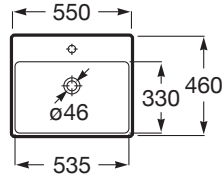

ONA

Lavabo mural

DIMENSIONS

Longueur	550 mm
Largeur	460 mm
Hauteur	160 mm

COULEURS ET FINITIONS

62 Blanc Mat

DESSINS TECHNIQUES

CARACTÉRISTIQUES

Capacité de la cuve (L): 7

Kit de fixations: Inclus

Matériau: FINECERAMIC®

Position de la cuve: Centrale

Trou pour la robinetterie: 1 trou au centre

Type d'installation: Autoportant

Weight (Kg): 16

COMPATIBLE AVEC