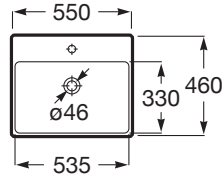

### DIMENSIONS

Longueur	550 mm
Largeur	460 mm
Hauteur	160 mm

### CARACTÉRISTIQUES

Capacité de la cuve (L): 7

Kit de fixations: Inclus

Matériau: FINECERAMIC®

Position de la cuve: Centrale

Trou pour la robinetterie: 1 trou au centre

Type d'installation: Autoportant

Weight (Kg): 16

5054015..

Robinet d'arrêt équerre  
SQUARE tête céramique  
1/2"

5251679..