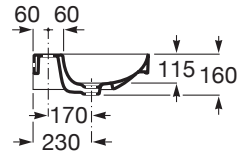

### DIMENSIONS

Longueur	550 mm
Largeur	460 mm
Hauteur	160 mm

### CARACTÉRISTIQUES

Capacité de la cuve (L): 7

Kit de fixations: Inclus

Matériau: FINECERAMIC®

Position de la cuve: Centrale

Trou pour la robinetterie: 1 trou au centre

Type d'installation: Autoportant

Weight (Kg): 16

5054015..

Robinet d'arrêt équerre  
SQUARE tête céramique  
1/2"

5251679..