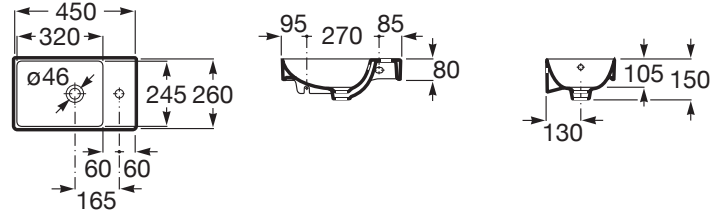

ONA

Lave-mains

DIMENSIONS

Longueur	450 mm
Largeur	260 mm
Hauteur	150 mm

COULEURS ET FINITIONS

DESSINS TECHNIQUES

CARACTÉRISTIQUES

Asymétrique

Capacité de la cuve (L): 2,7

Kit de fixations: Inclus

Lave-mains

Matériau: FINECERAMIC®

Position de la cuve: A gauche

Trou pour la robinetterie: 1 trou au centre

Type d'installation: Autoportant

Weight (Kg): 7

Lavabo compact

COMPATIBLE AVEC

Siphon bouteille totem pour lavabo/vasque. Longueur du tube 300mm.

506403110

Vidage clic clac ø 65 mm

5054015..

Siphon Bouteille Totem Pour Lavabo/Vasque

5064031..

Vidage pour robinetterie murale

505400000

Vidage clic-clac universel. Bonde chromée Ø40

505400900

Robinet d'arrêt équerre SQUARE tête céramique 1/2"

5251679..

Ona

Simple comme la nature. Ona est conçu pour tous ceux qui apprécient la force des paysages silencieux, et rend hommage aux diverses formes de la nature de notre Méditerranée. Ses produits sont fonctionnels sans jamais paraître froids, avec une esthétique marquée, en accord avec la chaleur inhérente du milieu naturel.