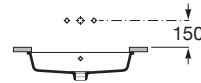

THE GAP

Vasque a encastrer par-dessous square

DIMENSIONS

Longueur 550 mm  
 Largeur 350 mm  
 Hauteur 160 mm

COULEURS ET FINITIONS

00 Blanc

DESSINS TECHNIQUES

CARACTÉRISTIQUES

- Largeur de la cuve (mm): 350
- Longueur de la cuve (mm): 550
- Matériau: Porcelaine
- Profondeur de la cuve (mm): 110
- Trou pour la robinetterie: Sans trou
- Type d'installation: À encastrer par-dessous