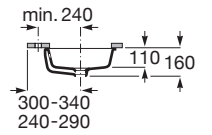

THE GAP

Vasque a encastrer par-dessous square

DIMENSIONS

Longueur 550 mm  
 Largeur 350 mm  
 Hauteur 160 mm

COULEURS ET FINITIONS

00 Blanc

DESSINS TECHNIQUES

CARACTÉRISTIQUES

- Largeur de la cuve (mm): 350
- Longueur de la cuve (mm): 550
- Matériau: Porcelaine
- Profondeur de la cuve (mm): 110
- Trou pour la robinetterie: Sans trou
- Type d'installation: À encastrer par-dessous