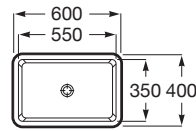

THE GAP

Vasque a encastrer par-dessous square

DIMENSIONS

Longueur 550 mm  
 Largeur 350 mm  
 Hauteur 160 mm

COULEURS ET FINITIONS

00 Blanc

DESSINS TECHNIQUES

CARACTÉRISTIQUES

- Largeur de la cuve (mm): 350
- Longueur de la cuve (mm): 550
- Matériau: Porcelaine
- Profondeur de la cuve (mm): 110
- Trou pour la robinetterie: Sans trou
- Type d'installation: À encastrer par-dessous