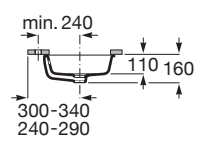

THE GAP

Vasque a encastrer par-dessous square

DIMENSIONS

Longueur 400 mm  
 Largeur 350 mm  
 Hauteur 160 mm

COULEURS ET FINITIONS

00 Blanc

DESSINS TECHNIQUES

CARACTÉRISTIQUES

Forme: Carrée

Largeur de la cuve (mm): 350

Longueur de la cuve (mm): 400

Matériau: Porcelaine

Profondeur de la cuve (mm): 110

Trou pour la robinetterie: Sans trou

Type d'installation: À encastrer par-dessous