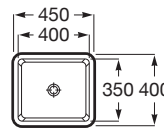

THE GAP

Vasque a encastrer par-dessous square

DIMENSIONS

Longueur 400 mm  
 Largeur 350 mm  
 Hauteur 160 mm

COULEURS ET FINITIONS

00 Blanc

DESSINS TECHNIQUES

CARACTÉRISTIQUES

Forme: Carrée

Largeur de la cuve (mm): 350

Longueur de la cuve (mm): 400

Matériau: Porcelaine

Profondeur de la cuve (mm): 110

Trou pour la robinetterie: Sans trou

Type d'installation: À encastrer par-dessous