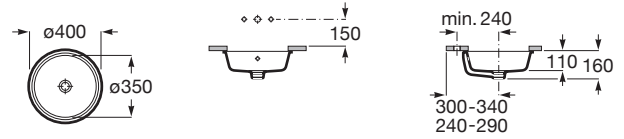

THE GAP

Vasque a encastrer par dessous

DIMENSIONS

Longueur 350 mm
 Largeur 350 mm
 Hauteur 160 mm

COULEURS ET FINITIONS

00 Blanc

DESSINS TECHNIQUES

CARACTÉRISTIQUES

Forme: Ronde

Largeur de la cuve (mm): 350

Longueur de la cuve (mm): 350

Matériau: Porcelaine

Profondeur de la cuve (mm): 110

Trou pour la robinetterie: Sans trou

Type d'installation: À encastrer par-dessous

Weight (Kg): 6

The Gap

Les formes classiques sont délaissées au profit des designs trapézoïdaux et des reflets délicats dans cette collection qui est toutefois facile à agencer, quel que soit le style ou la taille de la salle de bains.