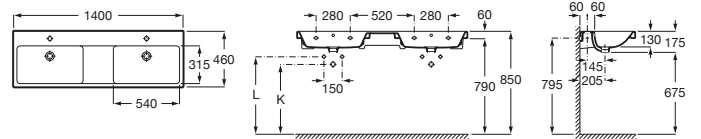

THE GAP

Lavabo double mural en porcelaine

DIMENSIONS

Longueur 1400 mm  
 Largeur 460 mm  
 Hauteur 175 mm

COULEURS ET FINITIONS

00 Blanc

DESSINS TECHNIQUES

TRAP	K	L
TOTEM	530	610
MINIMAL		
BOTTLE	570	640

CARACTÉRISTIQUES

- Base émaillée
- Capacité de la cuve (L): 8,75
- Kit de fixations: Inclus
- Largeur de la cuve (mm): 315
- Lavabo double
- Longueur de la cuve (mm): 540
- Matériau: Porcelaine
- Position de la cuve: Centrale
- Profondeur de la cuve (mm): 130
- Trou pour la robinetterie: 2 trous
- Type d'installation: Autoportant
- Type de vidage: Standard
- Weight (Kg): 39

505400900

Vidage click clack universel chromé ø 65

505401000