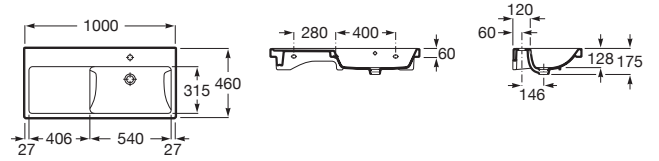

THE GAP

Lavabo mural asymétrique droite

DIMENSIONS

Longueur 1000 mm  
 Largeur 460 mm  
 Hauteur 175 mm

COULEURS ET FINITIONS

00 Blanc

DESSINS TECHNIQUES

CARACTÉRISTIQUES

- Asymétrique
- Base émaillée
- Capacité de la cuve (L): 8,8
- Kit de fixations: Inclus
- Largeur de la cuve (mm): 315
- Longueur de la cuve (mm): 540
- Matériau: Porcelaine
- Position de la cuve: A droite
- Position de la tablette: A gauche
- Profondeur de la cuve (mm): 128
- Tablette intégrée
- Trou pour la robinetterie: 1 trou au centre
- Type d'installation: Autoportant
- Weight (Kg): 24,5

COMPATIBLE AVEC

Unik (ensemble meuble et lavabo à droite)

851428...

Pack (ensemble meuble, lavabo à droite et miroir LED)

851433...

Vidage pour robinetterie murale

505400000

Siphon bouteille totem pour lavabo/vasque. Longueur du tube 300mm.