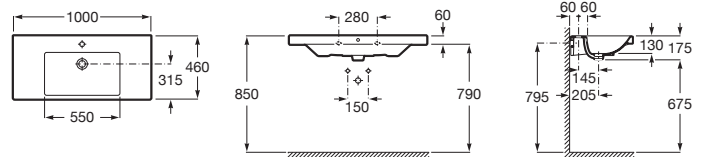

THE GAP

Lavabo mural percé 1 trou

DIMENSIONS

Longueur	1000 mm
Largeur	460 mm
Hauteur	175 mm

COULEURS ET FINITIONS

DESSINS TECHNIQUES

CARACTÉRISTIQUES

Base émaillée

Capacité de la cuve (L): 8,8

Kit de fixations: Inclus

Largeur de la cuve (mm): 315

Longueur de la cuve (mm): 550

Matériau: Porcelaine

Position de la cuve: Centrale

Position de la tablette: Des deux côtés

Profondeur de la cuve (mm): 130

Tablette intégrée

Trou pour la robinetterie: 1 trou au centre

Type d'installation: Autoportant

Weight (Kg): 25,5

COMPATIBLE AVEC

Unik (ensemble meuble et lavabo à gauche)

851426...

Pack (ensemble meuble, lavabo centré et miroir LED)