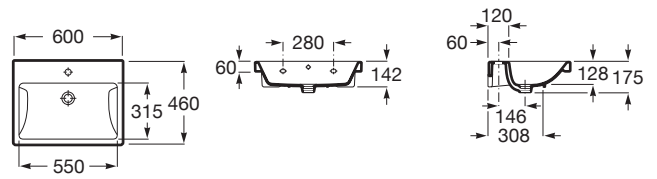

THE GAP

Lavabo mural percé 1 trou

DIMENSIONS

Longueur 600 mm
 Largeur 460 mm
 Hauteur 175 mm

COULEURS ET FINITIONS

00 Blanc

DESSINS TECHNIQUES

CARACTÉRISTIQUES

- Base émaillée
- Capacité de la cuve (L): 8,8
- Kit de fixations: Inclus
- Largeur de la cuve (mm): 315
- Longueur de la cuve (mm): 550
- Matériau: Porcelaine
- Position de la cuve: Centrale
- Profondeur de la cuve (mm): 128
- Trou pour la robinetterie: 1 trou au centre
- Type d'installation: Autoportant
- Weight (Kg): 16

COMPATIBLE AVEC

Colonne

337470..0

Semi-colonne

337471..0

Siphon laiton pour
lavabo/vasque. Longueur
du tube 250mm

506401614

Siphon bouteille totem pour
lavabo/vasque. Longueur
du tube 300mm.