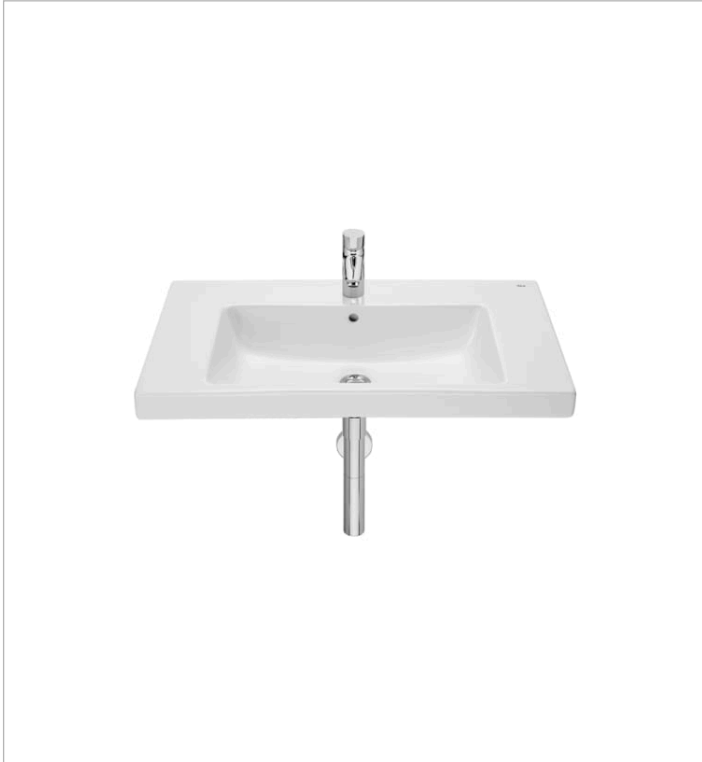

THE GAP

Lavabo mural percé 1 trou

DIMENSIONS

Longueur	800 mm
Largeur	460 mm
Hauteur	175 mm

COULEURS ET FINITIONS

00 Blanc

DESSINS TECHNIQUES

CARACTÉRISTIQUES

Base émaillée

Capacité de la cuve (L): 8,8

Kit de fixations: Inclus

Largeur de la cuve (mm): 315

Longueur de la cuve (mm): 550

Matériau: Porcelaine

Position de la cuve: Centrale

Profondeur de la cuve (mm): 128

Siphon laiton pour
lavabo/vasque. Longueur
du tube 250mm

506401614

Siphon bouteille totem pour
lavabo/vasque. Longueur
du tube 300mm.

506403110

Vidage pour robinetterie
murale

505400000

Vidage clic-clac universel.
Bonde chromée Ø40

505400900

Vidage click clack universel
chromé ø 65

505401000

The Gap

Les formes classiques sont délaissées au profit des designs trapézoïdaux et des reflets délicats dans cette collection qui est toutefois facile à agencer, quel que soit le style ou la taille de la salle de bains.