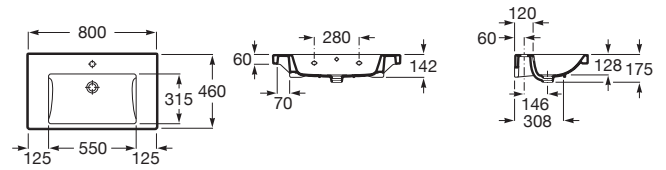

THE GAP

Lavabo mural percé 1 trou

DIMENSIONS

Longueur	800 mm
Largeur	460 mm
Hauteur	175 mm

COULEURS ET FINITIONS

00 Blanc

DESSINS TECHNIQUES

CARACTÉRISTIQUES

Base émaillée

Capacité de la cuve (L): 8,8

Kit de fixations: Inclus

Largeur de la cuve (mm): 315

Longueur de la cuve (mm): 550

Matériau: Porcelaine

Position de la cuve: Centrale

Profondeur de la cuve (mm): 128

Trou pour la robinetterie: 1 trou au centre

Type d'installation: Autoportant

Weight (Kg): 22

COMPATIBLE AVEC

Colonne

337470..0

Semi-colonne

337471..0