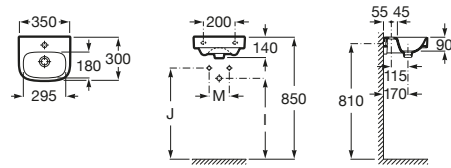

DEBBA

Lavabo mural en porcelaine

DIMENSIONS

Longueur 350 mm  
 Largeur 300 mm  
 Hauteur 100 mm

COULEURS ET FINITIONS

00 Blanc

DESSINS TECHNIQUES

CARACTÉRISTIQUES

Capacité de la cuve (L): 1

Forme: Carrée

Kit de fixations: Inclus

Largeur de la cuve (mm): 180

Longueur de la cuve (mm): 295

Matériau: Porcelaine

Position de la cuve: Centrale

Profondeur de la cuve (mm): 90

Trou pour la robinetterie: 1 trou au centre

Type d'installation: Autoportant

Trap	I	J	M
Totem	530	610	150
Minimal			
Bottle	570	640	

Lavabo compact

COMPATIBLE AVEC

Siphon bouteille totem pour lavabo/vasque. Longueur du tube 300mm.