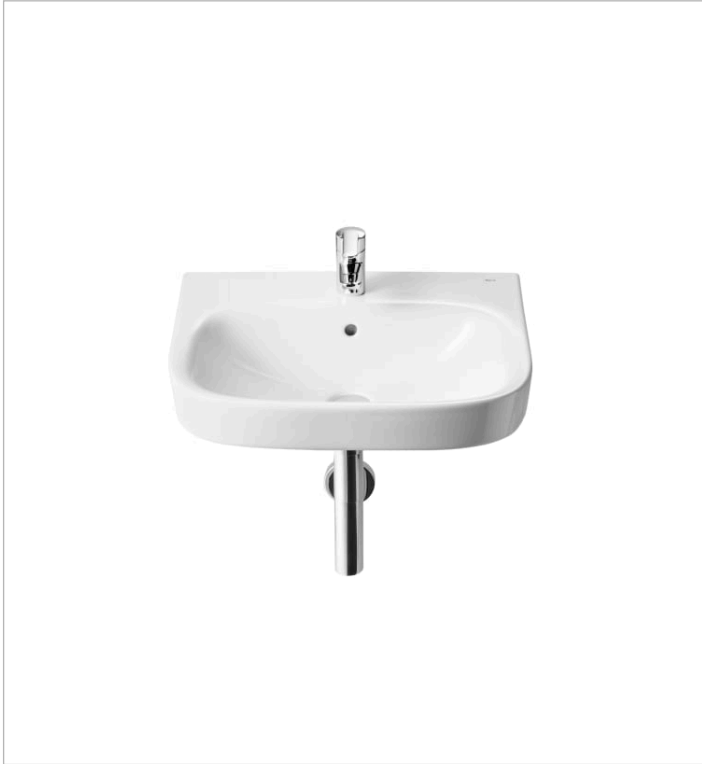

DEBBA

Lavabo mural en porcelaine

DIMENSIONS

Longueur	500 mm
Largeur	420 mm
Hauteur	170 mm

COULEURS ET FINITIONS

00 Blanc

DESSINS TECHNIQUES

CARACTÉRISTIQUES

Capacité de la cuve (L): 3,5

Forme: Ronde

Kit de fixations: Inclus

Largeur de la cuve (mm): 280

Longueur de la cuve (mm): 430

Matériau: Porcelaine

Position de la cuve: Centrale

Profondeur de la cuve (mm): 120

337991..0

Siphon bouteille totem pour
lavabo/vasque. Longueur
du tube 300mm.

506403110

Vidage pour robinetterie
murale

505400000

Vidage clic-clac universel.
Bonde chromée Ø40

505400900

Vidage click clack universel
chromé ø 65

505401000

Siphon laiton pour
lavabo/vasque. Longueur
du tube 250mm

506401614

Debba

Une collection avec une large gamme de solution qui, associé avec son design actuel et sobre, permet d'être adaptée à toutes les salles de bains.