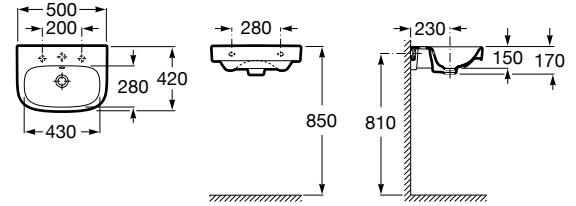

DEBBA

Lavabo mural en porcelaine

DIMENSIONS

Longueur	500 mm
Largeur	420 mm
Hauteur	170 mm

COULEURS ET FINITIONS

00 Blanc

DESSINS TECHNIQUES

CARACTÉRISTIQUES

Capacité de la cuve (L): 3,5

Forme: Ronde

Kit de fixations: Inclus

Largeur de la cuve (mm): 280

Longueur de la cuve (mm): 430

Matériau: Porcelaine

Position de la cuve: Centrale

Profondeur de la cuve (mm): 120

Trou pour la robinetterie: 1 trou prépercé, 1 trou percé, 1 trou prépercé

Type d'installation: Autoportant

COMPATIBLE AVEC

Colonne pour lavabo en
porcelaine

335990..0

Semi-colonne pour lavabo
en porcelaine