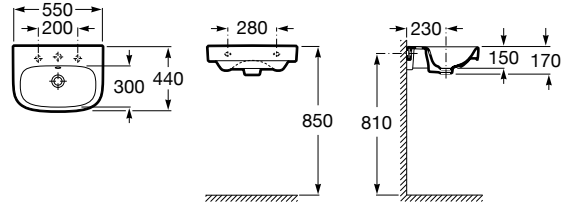

DEBBA

Lavabo mural en porcelaine

DIMENSIONS

Longueur	550 mm
Largeur	440 mm
Hauteur	170 mm

COULEURS ET FINITIONS

00 Blanc

DESSINS TECHNIQUES

CARACTÉRISTIQUES

Capacité de la cuve (L): 4

Forme: Carrée

Kit de fixations: Inclus

Largeur de la cuve (mm): 300

Longueur de la cuve (mm): 470

Matériau: Porcelaine

Position de la cuve: Centrale

Profondeur de la cuve (mm): 120

Trou pour la robinetterie: 1 trou prépercé, 1 trou percé, 1 trou prépercé

Type d'installation: Autoportant

COMPATIBLE AVEC

Siphon laiton pour lavabo/vasque. Longueur du tube 250mm

506401614

Siphon bouteille totem pour lavabo/vasque. Longueur du tube 300mm.