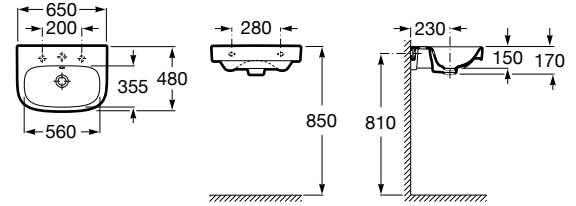

DEBBA

Lavabo mural en porcelaine

DIMENSIONS

Longueur	650 mm
Largeur	480 mm
Hauteur	150 mm

COULEURS ET FINITIONS

00 Blanc

DESSINS TECHNIQUES

CARACTÉRISTIQUES

Capacité de la cuve (L): 6

Forme: Carrée

Kit de fixations: Inclus

Largeur de la cuve (mm): 355

Longueur de la cuve (mm): 560

Matériau: Porcelaine

Position de la cuve: Centrale

Profondeur de la cuve (mm): 120