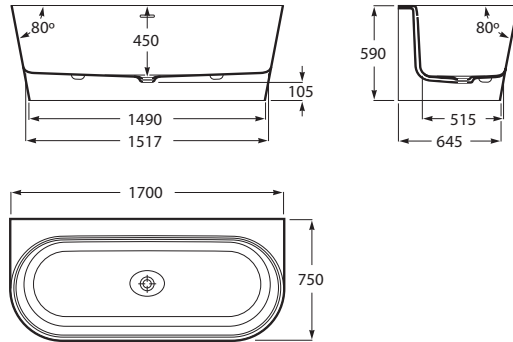

RAINA

Baignoire murale en Stonex®

DIMENSIONS

Longueur	1700 mm
Largeur	750 mm
Hauteur	590 mm

COULEURS ET FINITIONS

DESSINS TECHNIQUES

CARACTÉRISTIQUES

Capacité (L): 190

Capacité (en nombre de personnes): 2

Diamètre du vidage (mm): 52

Forme: D'angle symétrique

Hauteur de labaignoire avec tablier: 590

Hauteur intérieure (mm): 450

Inside length at the bottom (mm): 1490

Inside width at the bottom (mm): 515

Matériau: STONEX®

Poids (Kg): 112

Position de la plage pour robinetterie: Long côté

Structure de montage: Avec pieds

Type d'installation: Sur pied

Vidage: Inclus