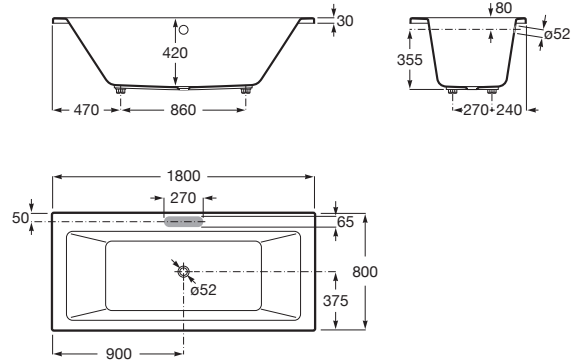

VYTHOS

Baignoire double acrylique avec pieds total

DIMENSIONS

Longueur 1800 mm
 Largeur 800 mm
 Hauteur 435 mm

COULEURS ET FINITIONS

00 Blanc

DESSINS TECHNIQUES

CARACTÉRISTIQUES

- Capacité (L): 228
- Capacité (en nombre de personnes): 2
- Diamètre du vidage (mm): 52
- Forme: Carré
- Hauteur de labaignoire avec tablier: 550
- Hauteur intérieure (mm): 420
- Inside length at the bottom (mm): 1112
- Inside length at the top (mm): 1630
- Inside width at the bottom (mm): 510
- Inside width at the top (mm): 630
- Longueur intérieure (mm): 1800
- Matériau: Acrylique
- Plage pour robinetterie
- Poids (Kg): 84
- Position de la plage pour robinetterie: Long côté
- Profondeur intérieure (mm): 800
- Structure de montage: Avec cadre
- Type d'installation: À encastrer
- Vidage: Inclus