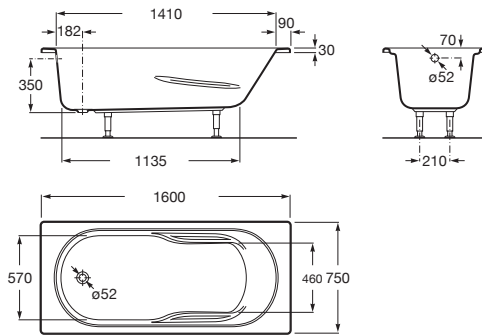

GENOVA

Baignoire rectangulaire avec dossier, accoudoirs, poignées sculptées.

DIMENSIONS

Longueur 1600 mm  
 Largeur 750 mm  
 Hauteur 400 mm

COULEURS ET FINITIONS

DESSINS TECHNIQUES

CARACTÉRISTIQUES

- Accoudoirs inclus
- Capacité (en nombre de personnes): 1
- Diamètre du vidage (mm): 52
- Forme: Rectangulaire
- Longueur intérieure (mm): 1410
- Matériau: Acrylique
- Profondeur intérieure (mm): 460
- Structure de montage: Avec pieds
- Type d'installation: Avec tablier frontal, À encastrer
- Vidage: Non inclus

## COMPATIBLE AVEC

Appuie-tête en  
polyuréthane

B0021500R