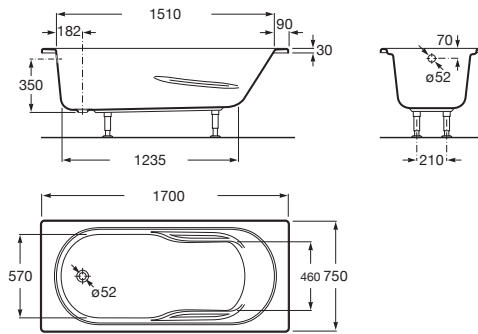

GENOVA

Baignoire rectangulaire avec dossier, accoudoirs, poignées sculptées.

DIMENSIONS

Longueur	1700 mm
Largeur	750 mm
Hauteur	400 mm

COULEURS ET FINITIONS

DESSINS TECHNIQUES

CARACTÉRISTIQUES

Accoudoirs inclus

Capacité (en nombre de personnes): 1

Diamètre du vidage (mm): 52

Forme: Rectangulaire

Longueur intérieure (mm): 1510

Matériau: Acrylique

Profondeur intérieure (mm): 460

Structure de montage: Avec pieds

Type d'installation: Avec tablier frontal, À encastrer