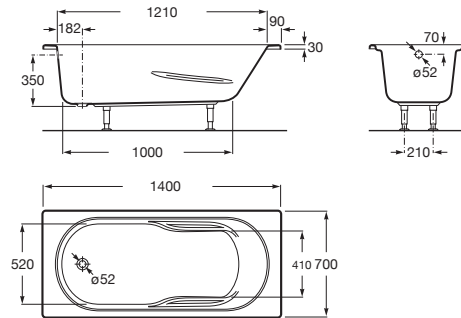

GENOVA

Baignoire rectangulaire avec dossier, accoudoirs, poignées sculptées. Avec pieds.

DIMENSIONS

Longueur 1400 mm
 Largeur 700 mm
 Hauteur 400 mm

COULEURS ET FINITIONS

DESSINS TECHNIQUES

CARACTÉRISTIQUES

- Accoudoirs inclus
- Capacité (en nombre de personnes): 1
- Diamètre du vidage (mm): 52
- Forme: Rectangulaire
- Longueur intérieure (mm): 1210
- Matériau: Acrylique
- Profondeur intérieure (mm): 410
- Structure de montage: Avec pieds
- Type d'installation: Avec tablier frontal, À encastrer
- Vidage: Non inclus