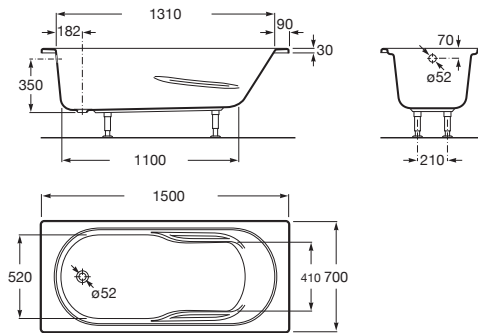

GENOVA

Baignoire rectangulaire avec dossier, accoudoirs, poignées sculptées.

DIMENSIONS

Longueur 1500 mm  
 Largeur 700 mm  
 Hauteur 400 mm

COULEURS ET FINITIONS

DESSINS TECHNIQUES

CARACTÉRISTIQUES

- Accoudoirs inclus
- Capacité (en nombre de personnes): 1
- Diamètre du vidage (mm): 52
- Forme: Rectangulaire
- Longueur intérieure (mm): 1310
- Matériau: Acrylique
- Profondeur intérieure (mm): 410
- Structure de montage: Avec pieds
- Type d'installation: Avec tablier frontal, À encastrer
- Vidage: Non inclus

## COMPATIBLE AVEC

Appuie-tête en  
polyuréthane

B0021500R