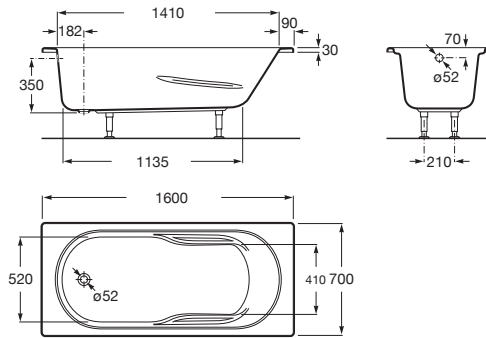

GENOVA

Baignoire rectangulaire avec dossier, accoudoirs, poignées sculptées.

DIMENSIONS

Longueur 1600 mm
 Largeur 700 mm
 Hauteur 400 mm

COULEURS ET FINITIONS

DESSINS TECHNIQUES

CARACTÉRISTIQUES

- Accoudoirs inclus
- Capacité (en nombre de personnes): 1
- Diamètre du vidage (mm): 52
- Forme: Rectangulaire
- Longueur intérieure (mm): 1410
- Matériau: Acrylique
- Profondeur intérieure (mm): 410
- Structure de montage: Avec pieds
- Type d'installation: Avec tablier frontal, À encastrer
- Vidage: Non inclus

COMPATIBLE AVEC

Appuie-tête en
polyuréthane

B0021500R

Genova

Cette collection ravive le concept de bien-être avec des produits simples, polyvalents et élégants. Des formes douces et légères qui suivent les courbes naturelles du corps, dans un design où l'essence des formes les plus pures prévaut. Le résultat est un ensemble qui s'adapte parfaitement à toutes les salles de bains.