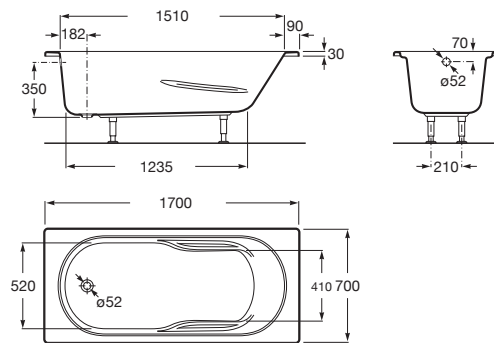

GENOVA

Baignoire rectangulaire avec dossier, accoudoirs, poignées sculptées.

DIMENSIONS

Longueur 1700 mm
 Largeur 700 mm
 Hauteur 400 mm

COULEURS ET FINITIONS

DESSINS TECHNIQUES

CARACTÉRISTIQUES

- Accoudoirs inclus
- Capacité (en nombre de personnes): 1
- Diamètre du vidage (mm): 52
- Forme: Rectangulaire
- Longueur intérieure (mm): 1510
- Matériau: Acrylique
- Profondeur intérieure (mm): 410
- Structure de montage: Avec pieds
- Type d'installation: Avec tablier frontal, À encastrer
- Vidage: Non inclus

COMPATIBLE AVEC

Appuie-tête en
polyuréthane

B0021500R

Genova

Cette collection ravive le concept de bien-être avec des produits simples, polyvalents et élégants. Des formes douces et légères qui suivent les courbes naturelles du corps, dans un design où l'essence des formes les plus pures prévaut. Le résultat est un ensemble qui s'adapte parfaitement à toutes les salles de bains.