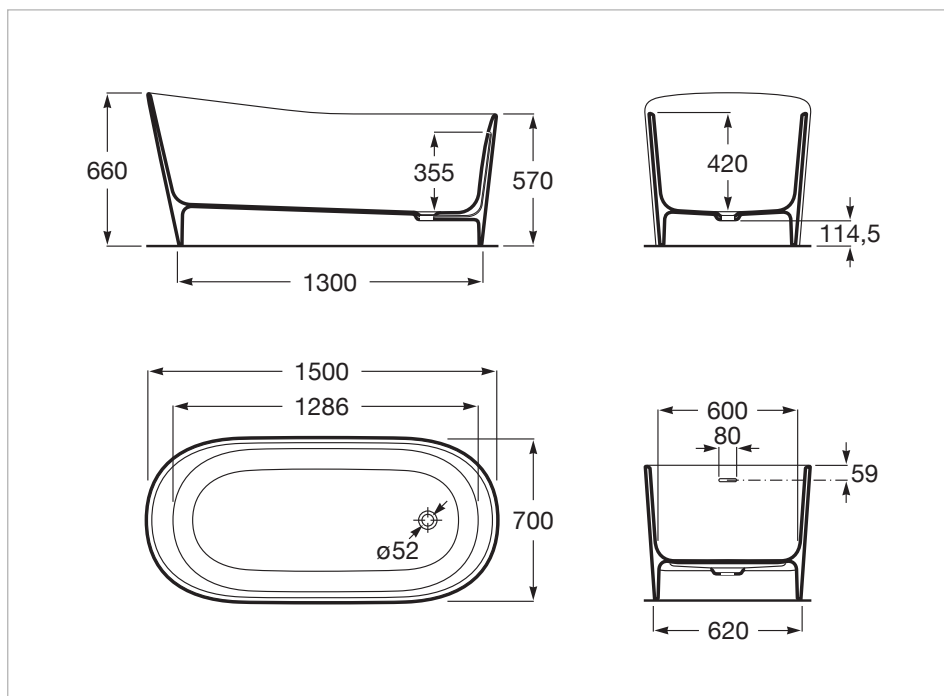

Maui

ROUND - Baignoire en Stonex®. Livrée avec vidage clic-clac et siphon.

Capacité (L): 248
Capacité (en nombre de personnes): 1
Diamètre du vidage (mm): 52
Finition extérieure: **Blanc**
Forme: **Oval**
Hauteur de labaignoire avec tablier: 660
Hauteur intérieure (mm): 660
Isolation sonore
Longueur intérieure (mm): 1500
Matériau: **STONEX®**
Poids (Kg): 113
Profondeur intérieure (mm): 700
Structure de montage: **Sans structure**
Type d'installation: **Indépendant**
Type de fond antidérapant: **Intégré**
Vidage: **Inclus**

Couleurs et finitions

Comment obtenir la référence

Remplacer les "." de la référence du produit par le code de la finition choisie

00 Blanc

Dimensions

Longueur: 1500 mm.

Largeur: 700 mm.

Dessins techniques