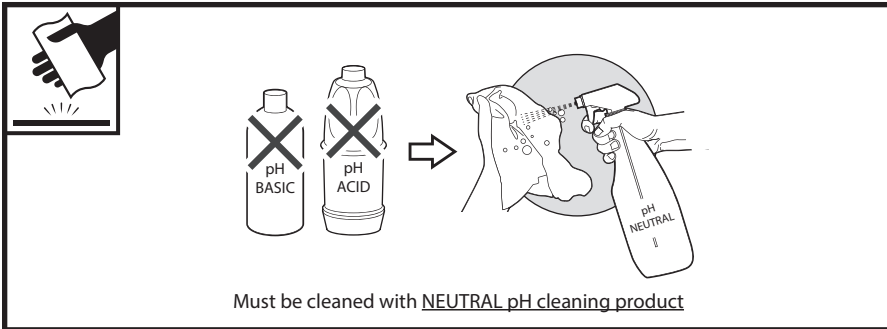

15

20

21

22

1183984 -V01

DIN A3

Roca Sanitario, S.A.  
Avda, Diagonal, 513  
08029 Barcelona  
SPAIN  
www.roca.com

933  
661  
266