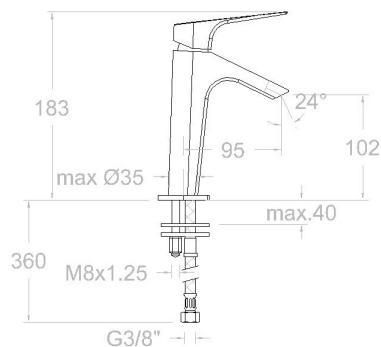

URBAN CHIC Waschtisch-Einhebelmischer mit Schwallauslauf gold gebürstet 2101010C

Sammlung: Urban chic	Ausführung: Gebürstete gold	Code: 21A303168
Standort: Wannenfüll	Kategorie: Waschtisch	

Technische Eigenschaften

- Keramik-Kartusche Ø25mm.
- Durchfluss bei 3 bar: 5 l/min.
- Widerstandsfähigkeit bei Anti-Legionellen Temperaturschock.
- 5 Jahre Garantie auf Armaturen bei Herstellungsfehler und 3 Jahre auf Zubehör und Komponenten.
- Optimales Durchflussvolumen bei 3 bar. Wasserdruck zwischen 1 bis 5 bar.
- Druckdicht bei gleich oder unter 10 bar und Druckschläge bei 25 bar.
- Geräuschklasse I. Geräuschpegel bei 3 bar: unter 20 dB.
- Komfortleistungen von Sicherheit, Sensibilität und Konstanz bei der Temperatúrauswahl.
- Temperatur-Empfehlung von 15-55°C. Maximale Temperatur 65°C. Maximal 1 Stunde bei 90°C
- Ein System, das den Wasserdruck des Schwallauslaufes reduziert.

Qualitätsprüfung

- Dichtheits-, Durchfluss-, mechanisches Verhalten unter Druck, mechanische Widerstands-, Maß-, Geräusch- und Korrosionsprüfung, gemäß den europäischen Normen EN 817 und EN 248.

Ersatzteile-aufstellung

- Hebel: 2100-250C (21Z305178)
- Kartuschenringblende: 49700C (AAZ305665)
- Kartusche: 25000-2 (214341)
- Luftsprudler: 1596 (AAZ302594)
- Sockel: 2130010C (AAZ305216)
- Befestigungstasche: BSU (AAZ304484)
- Verbindungsschlauch: 239 (AAZ301713)