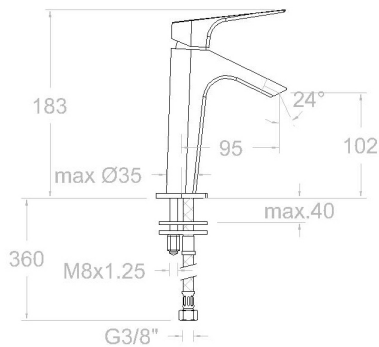

ramonsoler.

→ Ficha Técnica
Data Sheet
Fiche Technique
Technisches Datenblatt

Urban chic

Urban Chic oro cepillado, monomando de lavabo salida en cascada caudal limitado
210101OC

Colección: Urban chic	Acabado: Oro cepillado	Código: 21A303168
Ubicación: Baño	Categoría: Lavabo	

Características técnicas

- Cartucho cerámico Ø25 mm.
- Caudal a 3 bar: 5 l/min.
- Resistente al choque térmico y químico antilegionela.
- Garantía de 5 años en grifería y 3 años en complementos.
- Presión de uso entre 1-5 bar. Recomendada 3 bar.
- Resiste presiones estáticas igual o inferior a 10 bar y golpes de ariete de 25 bar.
- Nivel acústico a 3 bar: inferior a 20 dB.
- Prestaciones de confort a nivel de fidelidad, sensibilidad y constancia en la selección de la temperatura.
- Temperatura recomendada de uso de 15°C a 55°C. Temperatura máxima de uso 65°C. Máximo 1h a 90°C
- Sistema que atenúa la fuerza de salida del agua.

210101OC BRUSHED GOLD WASHBASIN 5L URBAN CHIC 210101OC

Collection: Urban chic	Finish: Brushed gold	Code: 21A303168
Location: Bath	Category: Washbasin	

Technical characteristics

- Ceramic cartridge Ø25 mm.
- Flow rate at 3 bar: 5 l/min.
- Thermal shock resistant and anti-Legionella chemical.
- Guarantee of 5 year for tapware and 3 years for accesories.
- Use pressure between 1-5 bar. Recomendated pressure 3 bar.
- Resists static pressure equal to or less than 10 bar and water hammer up to 25 bar.
- 3 bar acoustic level less than 20 dB.
- Comfort benefits of fidelity, sensibility and constancy in temperature selection.
- Recommended temperature of use from 15°C to 55°C. Maximum use temperature 65°C. Maximum 1h at 90°C
- Attenuating system for water outlet force.

URBAN CHIC Waschtisch-Einhebelmischer mit Schwallauslauf gold gebürstet 2101010C

Sammlung: Urban chic	Ausführung: Gebürstete gold	Code: 21A303168
Standort: Wannenfüll	Kategorie: Waschtisch	

Technische Eigenschaften