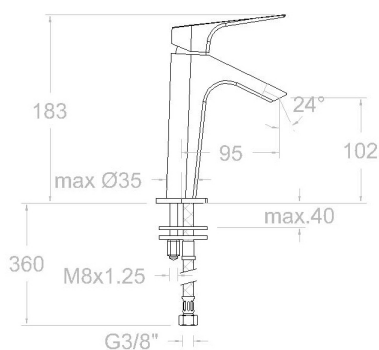

ramonsoler.

→ Ficha Técnica
Data Sheet
Fiche Technique
Technisches Datenblatt

Urban chic

Urban Chic oro cepillado, monomando de lavabo salida en cascada caudal limitado
210101OC

Colección: Urban chic	Acabado: Oro cepillado	Código: 21A303168
Ubicación: Baño	Categoría: Lavabo	

Características técnicas

- Cartucho cerámico Ø25 mm.
- Caudal a 3 bar: 5 l/min.
- Resistente al choque térmico y químico antilegionela.
- Garantía de 5 años en grifería y 3 años en complementos.
- Presión de uso entre 1-5 bar. Recomendada 3 bar.
- Resiste presiones estáticas igual o inferior a 10 bar y golpes de ariete de 25 bar.
- Nivel acústico a 3 bar: inferior a 20 dB.
- Prestaciones de confort a nivel de fidelidad, sensibilidad y constancia en la selección de la temperatura.
- Temperatura recomendada de uso de 15°C a 55°C. Temperatura máxima de uso 65°C. Máximo 1h a 90°C
- Sistema que atenúa la fuerza de salida del agua.

210101OC BRUSHED GOLD WASHBASIN 5L URBAN CHIC 210101OC

Collection: Urban chic	Finish: Brushed gold	Code: 21A303168
Location: Bath	Category: Washbasin	

Technical characteristics

- Ceramic cartridge Ø25 mm.
- Flow rate at 3 bar: 5 l/min.
- Thermal shock resistant and anti-Legionella chemical.
- Guarantee of 5 year for tapware and 3 years for accesories.
- Use pressure between 1-5 bar. Recomendated pressure 3 bar.
- Resists static pressure equal to or less than 10 bar and water hammer up to 25 bar.
- 3 bar acoustic level less than 20 dB.
- Comfort benefits of fidelity, sensibility and constancy in temperature selection.
- Recommended temperature of use from 15°C to 55°C. Maximum use temperature 65°C. Maximum 1h at 90°C
- Attenuating system for water outlet force.

URBAN CHIC Waschtisch-Einhebelmischer mit Schwallauslauf gold gebürstet 2101010C

Sammlung: Urban chic	Ausführung: Gebürstete gold	Code: 21A303168
Standort: Wannenfüll	Kategorie: Waschtisch	

Technische Eigenschaften