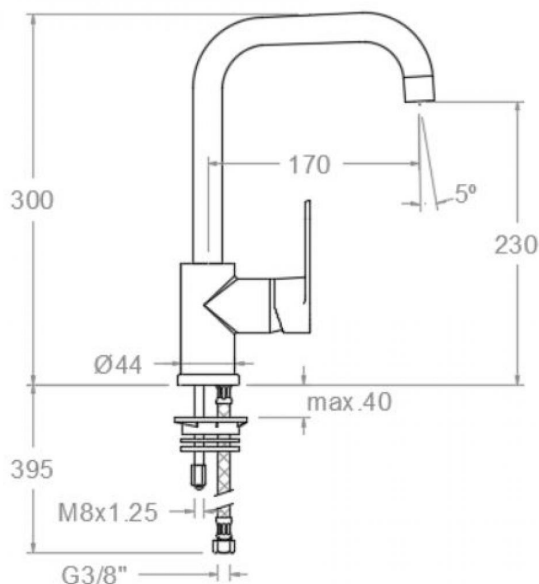

ramonsoler.

→ Ficha Técnica
Data Sheet
Fiche Technique
Technisches Datenblatt

Alexia

Alexia, monomando de lavabo con caño giratorio cromado 3611

Colección: Alexia	Acabado: Cromo	Código: 36A300354
Ubicación: Baño	Categoría: Lavabo	

Características técnicas

- Cartucho cerámico Ø35 mm.
- Sistema de ahorro de agua C2 mediante la apertura de la manecilla en dos fases.
- Caudal a 3 bar: 12 l/min.
- Resistente al choque térmico y químico antilegionela.
- Garantía de 5 años en grifería y 3 años en complementos.
- Presión de uso entre 1-5 bar. Recomendada 3 bar.
- Resiste presiones estáticas igual o inferior a 10 bar y golpes de ariete de 25 bar.
- Nivel acústico a 3 bar: inferior a 20 dB.
- Prestaciones de confort a nivel de fidelidad, sensibilidad y constancia en la selección de la temperatura.
- Temperatura recomendada de agua caliente 55°C. Temperatura máxima de uso 65°C. Máximo 1h a 90°C.
- Superficie cromada: 15 micras de espesor de níquel, 0.3 micras de cromo.
- Sistema Termostop Block de limitación de la temperatura máxima del agua caliente.

Alexia, washbasin mixer with swivel spout, chromed 3611

Collection:	Finish:	Code:
Alexia	Chrome	36A300354
Location:	Category:	
Bath	Washbasin	

Technical characteristics

- Ceramic cartridge Ø35 mm.
- Water saving system C2 through the handle opening in two fases.
- Flow rate at 3 bar: 12 l/min.
- Thermal shock resistant and anti-Legionella chemical.
- Guarantee of 5 year for tapware and 3 years for accesories.
- Use pressure between 1-5 bar. Recomendad pressure 3 bar.
- Resists static pressure equal to or less than 10 bar and water hammer up to 25 bar.
- 3 bar acoustic level less than 20 dB.
- Comfort benefits of fidelity, sensibility and constancy in temperature selection.
- Recomendad temperature for hot water: 55°C. Maximum temperature of use: 65°C up to 1 hour at 90°C.
- Chromed surface: 15 microns thick of nickel and 0.3 microns thick of chrome.
- Termostop Black system for maximum water temperature limitation.