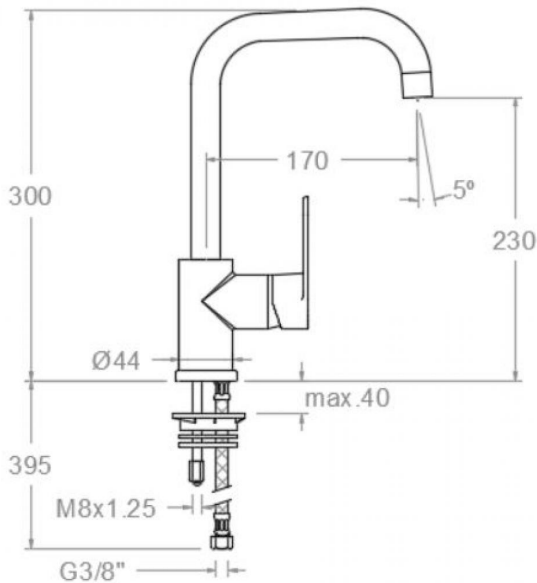

ALEXIA Waschtisch-Einhebelmischer mit schwenkbarem Rohrauslauf chrom 3611

Sammlung: Alexia	Ausführung: Chrom	Code: 36A300354
Standort: Wannenfüll	Kategorie: Waschtisch	

Technische eigenschaften

- Keramik-Kartusche Ø35mm.
- Wassereinsparung C2, Öffnung über einen Zwischenanschlag.
- Durchfluss bei 3 bar: 12 l/min.
- Widerstandsfähigkeit bei Anti-Legionellen Temperaturschock.
- 5 Jahre Garantie auf Armaturen bei Herstellungsfehler und 3 Jahre auf Zubehör und Komponenten.
- Optimales Durchflussvolumen bei 3 bar. Wasserdruck zwischen 1 bis 5 bar.
- Druckdicht bei gleich oder unter 10 bar und Druckschläge bei 25 bar.
- Geräuschklasse I. Geräuschpegel bei 3 bar: unter 20 dB.
- Komfortleistungen von Sicherheit, Sensibilität und Konstanz bei der Temperatureauswahl.
- Heißwassertemperatur-Empfehlung von 55°C. Maximale Temperatur 65°C. Maximal 1 Stunde bei 90°C.
- Zweischichtverchromung: 15 Mikrometer Nickel, 0,3 Mikrometer Chrom.
- Thermostop Block-System zur Begrenzung der maximalen Warmwassertemperatur.

Qualitätsprüfung

- Dichtheits-, Durchfluss-, mechanisches Verhalten unter Druck, mechanische Widerstands-, Maß-, Geräusch- und Korrosionsprüfung, gemäß den europäischen Normen EN 817 und EN 248.

Ersatzteile-aufstellung

• Hebel:	3600-35 (36Z303036)
• Abdeckkappe:	DT1-CN (252825)
• Kartuschenringblende:	4980 (252834)
• Kartuschenmutter:	TSC350 (253014)
• Kartusche:	35200 (251781)
• Luftsprudler :	1538 (251988)
• Sockel:	1830 (252960)
• Auslauf:	C2403 (300037)
• Montageset:	BAC1 (300039)
• Verbindungsschlauch:	229R (227076)