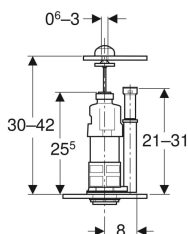

Utilisation

- Pour les eaux grises (eaux pluviales) au pH 6,0–9,5 en cas d'utilisation d'une installation de filtration
- Pour réservoirs en céramique
- Pour eau potable
- Pour alimentations en eau 3/8"

Caractéristiques

- Hauteur de remplissage réglable
- Mamelon fileté en laiton
- Adaptable en hauteur
- Volume de chasse réglable

- Tube de trop-plein adaptable en hauteur
- Alimentation par le bas
- Rinçage interrompable

Caractéristiques techniques

Pression dynamique	0.1-10 bar
Bruit de conduite à 3 bars	14 dB(A)
Bruit de conduite à 5 bars	19 dB(A)
Température de stockage maximale	40 °C
Température maximale de l'eau	25 °C
Force de déclenchement	18 N

Contenu de la livraison

- 2 poussoirs

- Matériel de fixation

N° de réf.	Couleur / surface
283.006.21.2	chromé brillant