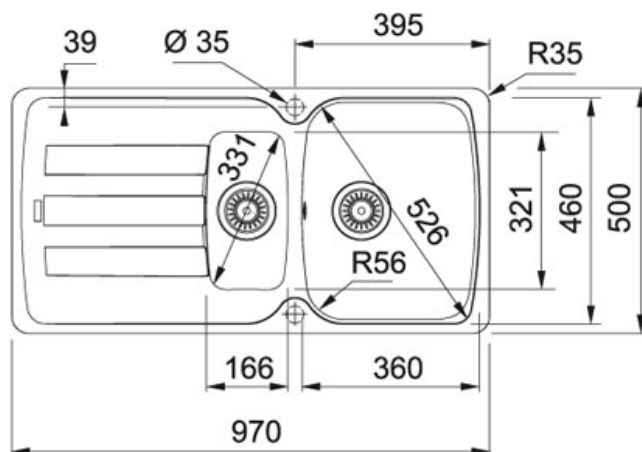

Fragranit+ Blanc Artic | 114.0513.450

FAMILLE : Eviers | SÉRIE : Antea | MODÈLE : AZG 651-97 | MATÉRIAU : Fragranit+ Blanc Artic | TYPE D'INSTALLATION : A encastrer

Cet évier au design classique ravira le plus grand nombre.

DONNÉES TECHNIQUES

Dimensions	600,00 mm
Vidage	Bonde 90
Longueur	970,00 mm
Largeur	500,00 mm
Longueur cuve	352,00 mm
Largeur cuve	442,00 mm
Profondeur cuve	210,00 mm
Longueur découpe	954,00 mm
Largeur découpe	484,00 mm
Gabarit de découpe	Non
Position of Drainer	REVERSIBLE
Longueur cuve	166,00 mm
Largeur cuve	321,00 mm
Profondeur cuve	115,00 mm
PPI TTC	399,00 €
Code article	251334