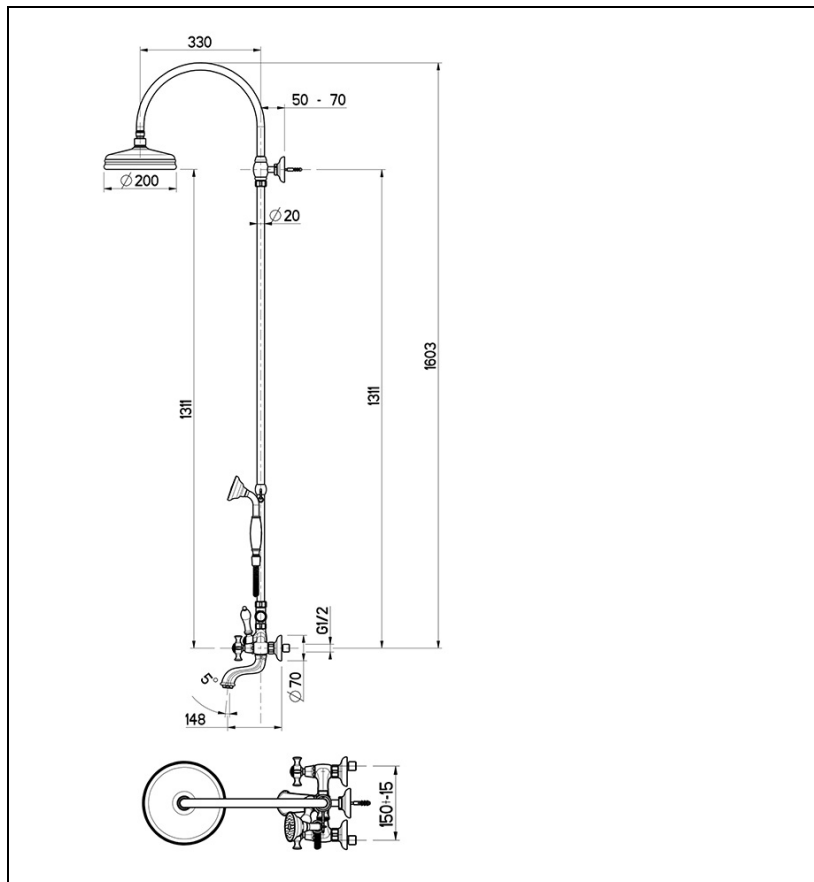

CN10451 : COLONNE BAIN/DOUCHE
MELANGEUR CHROME CHAMBORD CHAMBORD

51 > chromé

Caractéristiques

- inverseur poignée céramique MF 3/4", douche de tête laiton \varnothing 20 cm
- douchette anticalcaire, flexible 150 cm double agrafage
- hauteur sous pomme de tête 1311 mm
- Hauteur 1 603 mm
- Garantie 8 ans